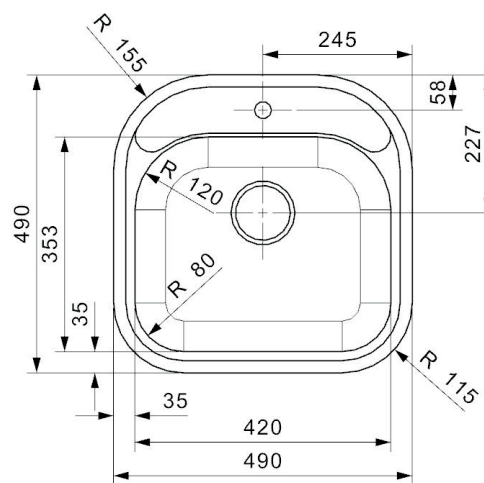

## Udskæringsmål

Varenr.: R03893DK  
 VVS-nr.: 681360300

Godstykkelse: 0,8 mm  
 Min. skabsbredde: 500 mm

Fikseringsclips til nedfældning medfølger

# LAVABO®

UDSKÆRINGSMÅL Nedfældning  
 AUSSPARURNG Einbau  
 CUTOUT Normal instalation

UDSKÆRINGSMÅL Planlimning  
 AUSSPARURNG Flächenbündig  
 CUTOUT Flush mount