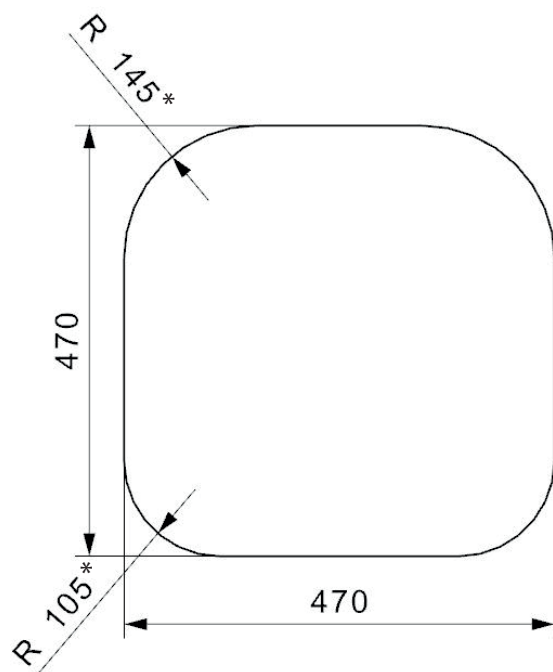

## Udskæringsmål

Varenr.: R03893DK  
 VVS-nr.: 681360300

Godstykkelse: 0,8 mm  
 Min. skabsbredde: 500 mm

Fikseringsclips til nedfældning medfølger

# LAVABO®

UDSKÆRINGSMÅL Nedfældning  
 AUSSPARURNG Einbau  
 CUTOUT Normal instalation

UDSKÆRINGSMÅL Planlimning  
 AUSSPARURNG Flächenbündig  
 CUTOUT Flush mount